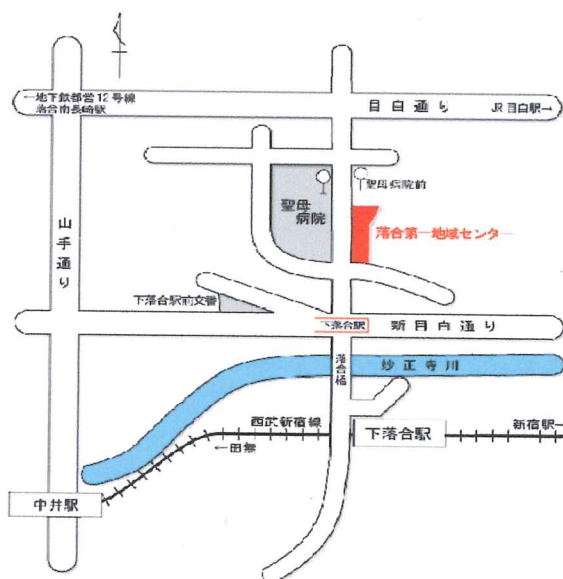

伊藤光雄 東京スクエアダンスクラブ  
吉田義夫 スクエア・ホビー  
鈴木一生 スクエア・ラビット  
桂 頌一 田園調布スクエアダンスクラブ  
藤崎正則 志村スクエアダンスの会

参加費: 1,500円

(申込みは予約、参加費は当日)

定員: 10 ~ 12 セット(80~96名)

年明け初踊り 素晴らしい

コーラーの皆さんと

一緒に楽しみましょう

交通: 西武新宿線 下落合駅下車  
徒歩 7分ほど

※ 厳守: 靴は踵2cm以内、白  
※ 飲み物・食事は用意出来ません。  
各自で準備してください。

主催: 東京都フォークダンス連盟

主管: スクエアダンス委員会

参加申込みは下記 FAX 又は メールにてお願いいたします。 当日参加も可

東京都フォークダンス連盟 FAX : 03-3796-7812 TEL : 090-8777-9401(緊急用)  
E-Mail : toren-folk-dance@ec4.technowave.ne.jp